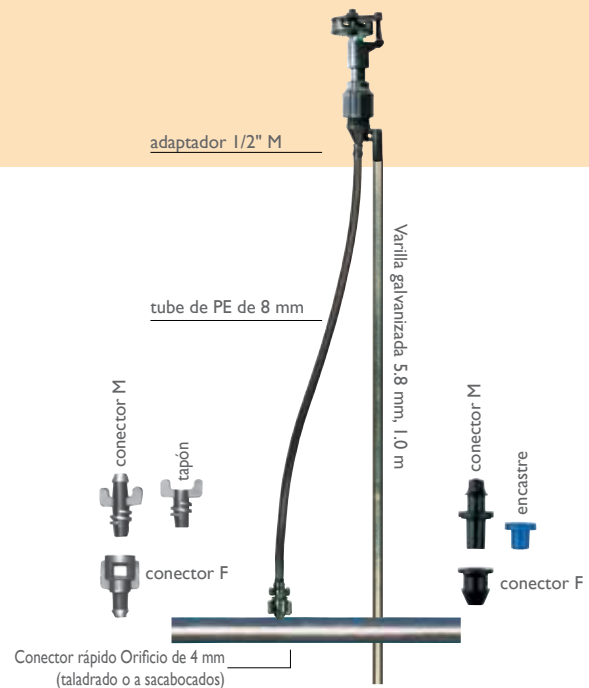

501-U

Sistemas IrriStand Miniaspersor turbo martillo de bajo volumen montado sobre el Irristand 50

Aplicaciones: cultivos de campo, invernaderos, uso residencial y paisajismo

- Para espaciamientos hasta 8 m
- Excelente distribución del agua
- Gotitas de tamaño fino para un riego suave de todo tipo de cultivos

501-U Tabla de rendimiento

Precipitación (mm/h), Espaciamento (m)

Color de boquilla (mm)	P (bar)	Q (l/h)	D (m)	Espaciamento (m)				
				6x6	6x7	7x7	7x8	8x8
1.6 Rojo	1.5	100	12.0	2.8	2.4	2.0	1.8	1.6
	2.0	110	12.0	3.1	2.6	2.2	2.0	1.7
	2.5	130	12.0	3.6	3.1	2.7	2.3	2.0
	3.0	150	12.0	4.2	3.6	3.1	2.7	2.3
	3.5	165	12.5	4.6	3.9	3.4	2.9	2.6
1.8* Verde	1.5	150	12.0	4.2	3.6	3.1	2.7	2.3
	2.0	170	13.0	4.7	4.0	3.5	3.0	2.7
	2.5	190	13.0	5.0	4.5	3.9	3.4	3.0
	3.0	210	14.0	5.8	5.0	4.3	3.8	3.3
	3.5	230	14.0	6.4	5.5	4.7	4.1	3.6
2.0 Azul	1.5	160	12.0	4.4	3.8	3.3	2.9	2.5
	2.0	180	13.0	5.0	4.3	3.7	3.2	2.8
	2.5	200	13.0	5.6	4.8	4.1	3.6	3.1
	3.0	220	14.0	6.1	5.2	4.5	3.9	3.4
	3.5	240	14.0	6.7	5.7	4.9	4.3	3.8
2.2 Amarillo	1.5	170	13.5	4.7	4.0	3.5	3.0	2.7
	2.0	200	15.0	5.6	4.8	4.1	3.6	3.1
	2.5	215	15.0	6.0	5.1	4.4	3.8	3.4
	3.0	235	15.5	6.5	5.6	4.8	4.2	3.7
	3.5	250	15.5	6.9	6.0	5.1	4.5	3.9

*Boquilla standard

Código de color - Uniformidad de distribución	CU < 85%	CU 85-88%	CU 88-92%	CU > 92%
---	----------	-----------	-----------	----------